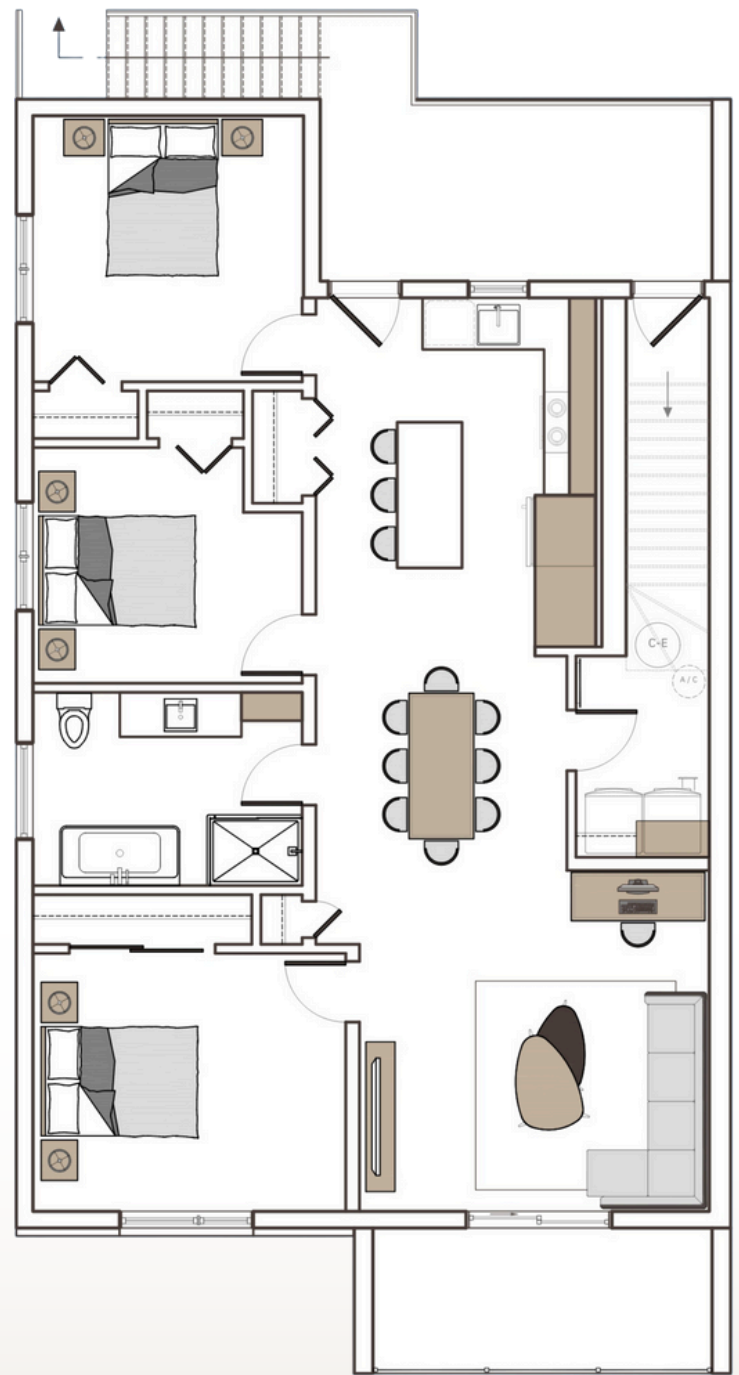

Niveau 2^E ÉTAGE

↔
↕
1120 p2
Superficie
Intérieure

↔
↕
300 p2
Balcons
extérieurs

🛏
3

🛁
1

🚿
1

🛋
1

LE CARRÉ | W
Un projet signé Urbania.